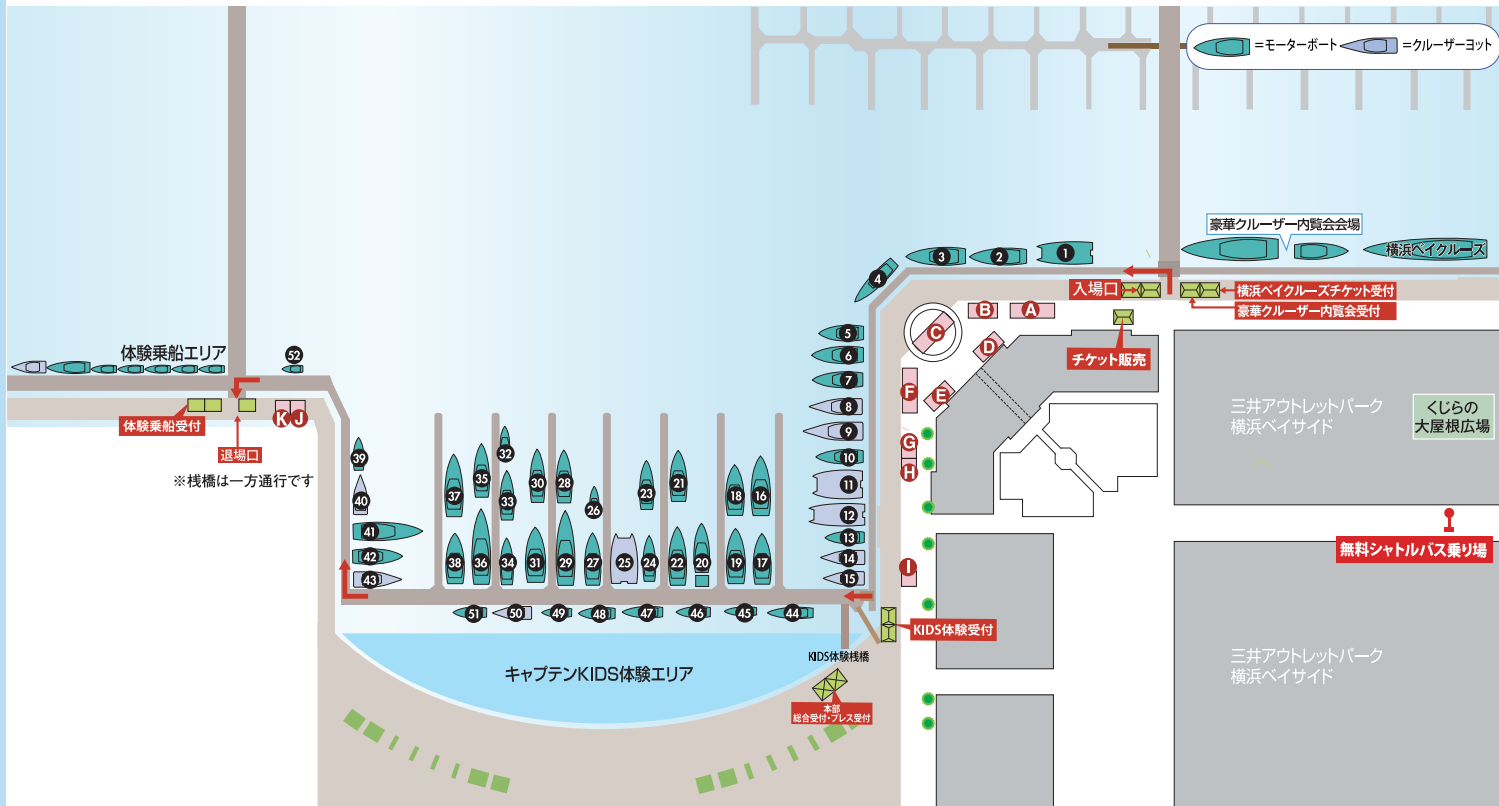

横浜ベイサイドマリーナ会場のご案内

■開場時間

3月20日(木) 11:30~17:00

3月21日(金) 10:00~17:00

3月22日(土) 10:00~17:00

3月23日(日) 10:00~17:00

横浜ベイサイドマリーナ会場出展者 & 出展艇一覧

係留展示艇	
ヤマハ発動機	1 PRESTIGE M48
	2 PRESTIGE F4.9
	3 PRESTIGE520
ヤママー船用システム	4 EX47
湘南サニーサイドマリーナ	5 Monte Carlo 5
	6 Manhattan 52
テクノマーレインターナショナル	7 Spider 46 GTS
ファーストマリーン	8 First 44
	9 Oceanis 51.1
	10 GT 41
	11 Lagoon 42
オデッセイマリーン	12 Excess 14
	13 Mary Fisher 1095 Fly
	14 Sun Oddysey 380
	15 Sun Oddysey 350
キーサイド	16 Viking 52 Convertible
	17 Viking 44 Open
	18 Viking 44 convertible
	19 Viking 48 convertible
AZIMUT YACHTS JAPAN	20 AZIMUT 53 FLY
シーブリーズボートサービス	21 MONTECARLO MC5
	22 AZIMUT 58 FLY

係留展示艇	
ウインクレル	23 NIMBUS 405 Flybridge
	24 NIMBUS Commuter 11
	25 BALI 4.4
ハウヅ	26 QUARKEN 27 CABIN
	27 CALER 466
プリンセスヨットジャパン	28 PRINCESS F45
	29 PRINCESS F65
ボートサイド	30 PRINCESS F43
エンマリンワークス	31 GRAND BANKS EASTBAY 50
Ad custom yacht	34 SAXDOR 400 GTC
ユニマツプレシヤス	32 SUPER AIR NAUTIQUE G23
	33 Nordstar 42+
	35 X47
	36 Sunseeker 65 Sport Yacht
	37 RIVIERA 50 Sport Motor Yacht
	38 Hatteras GT45
アクティブマリン	39 Rodman VENTURA 890
	40 Dufour 37
クワイエーション	41 Dyna Craft 63
トップセールスアンドカンパニー	42 VIRTESS 420
海王	43 Hallberg Rassy 40C
トップウォーター	44 トップウォーター W40IB

今回は約 55 隻のヨット・ボートが横浜ベイサイドマリーナ会場に係留される予定です。棧橋は危険防止のため、一方通行となります。お子さまにはライフジャケットの着用をお願いしています（貸出無料）。

体験乗船会は、大型ボートの東京湾航海講座、ボート免許保有者対象の体験乗船、セーリングクルーザーの体験乗船、またボート免許がなくても乗船体験ができる船長にチャレンジなど、事前予約制ですが当日空気があれば参加可能です。

親水エリアのキャプテンキッズ体験乗船では、●ミニボート ●ミニヨット（ハンザディンギー）●SUP ●カヤックを予定しています。いずれも午前・午後の先着順での予約となりますので、ご希望の方はお早めに会場内受付にお越しください。

あそべる水族館

三井アウトレットパーク内のくじらの大屋根広場では、ポートショー期間中、お子さまを対象とした、あそべる水族館やミニボート展示コーナーなどを設置しておりますので、ぜひお立ち寄りください。